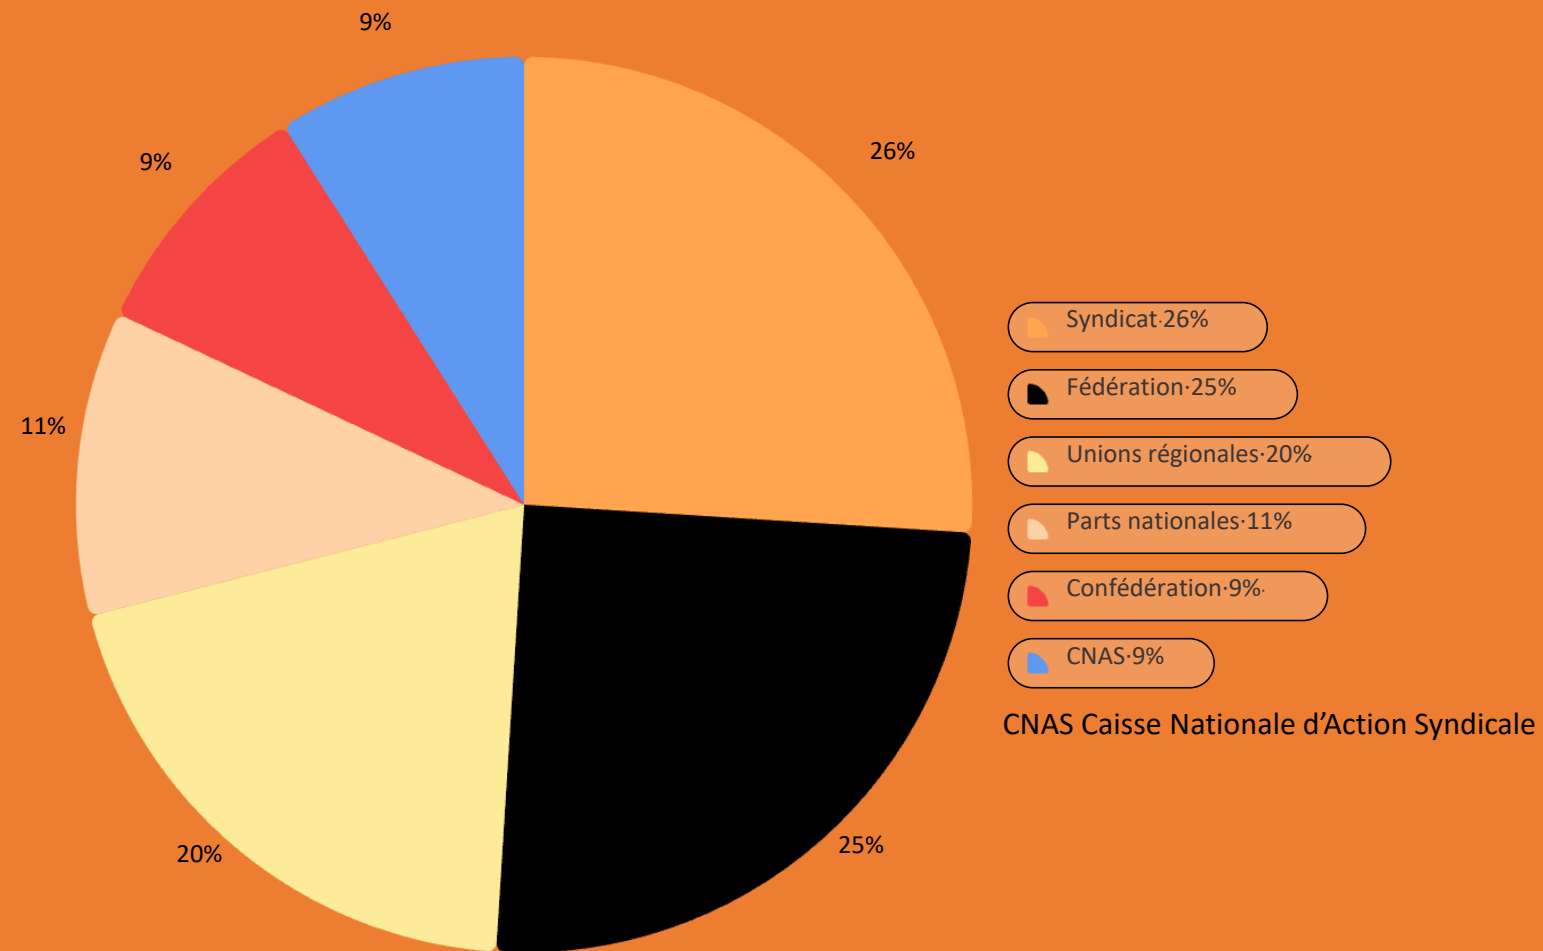

# Votre cotisation en action

À quoi sert réellement votre cotisation syndicale ? Un regard clair sur sa répartition et son utilité concrète — pour vous, à tous les niveaux.

# Répartition de votre cotisation

Chaque euro cotisé est distribué entre plusieurs niveaux d'action syndicale, du local au national, pour assurer une représentation complète et efficace.

« Votre cotisation agit à tous les niveaux, pour vous et avec vous. »

## Protégé

Vos droits sont **défundus** à chaque échelon

## Représenté

Votre voix portée dans toutes les instances